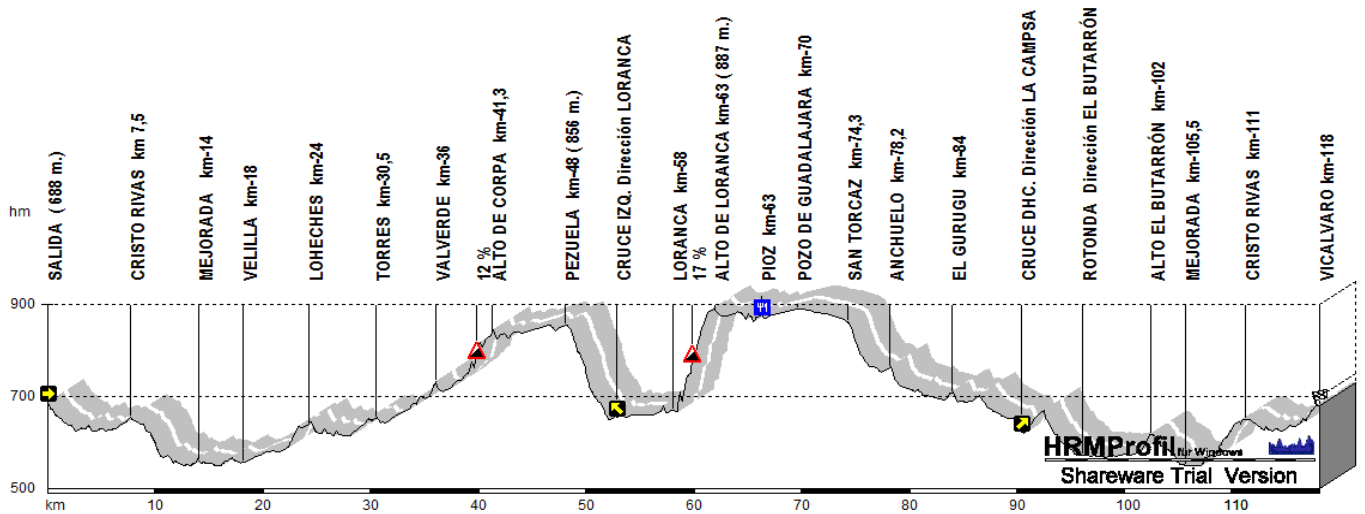

19 de septiembre de 2010-Pioz-118 Km – 9:00

<i>Velocidad Media</i>	29 km/h
<i>Tiempo</i>	4:45 h.
<i>Altitud acumulada</i>	950 m.

TIEMPOS, ALTITUDES Y VELOCIDADES SON DATOS APROXIMADOS