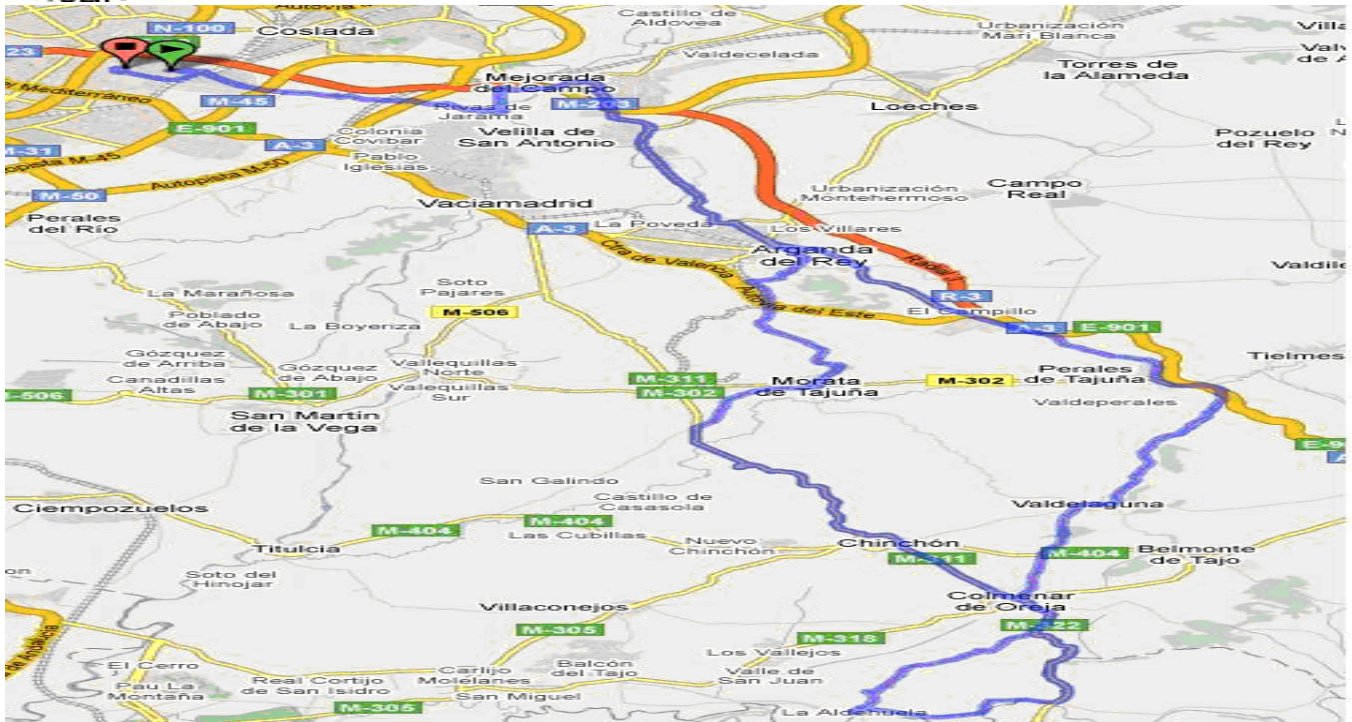

12 de Septiembre de 2010 Colmenar de Oreja – 135 Km – 9:00h

RUTAS 2010

<i>Velocidad Media</i>	28 km/h.
<i>Tiempo</i>	4:48 h.
<i>Altitud acumulada</i>	1.499 m

TIEMPOS, ALTITUDES Y VELOCIDADES SON DATOS APROXIMADOS