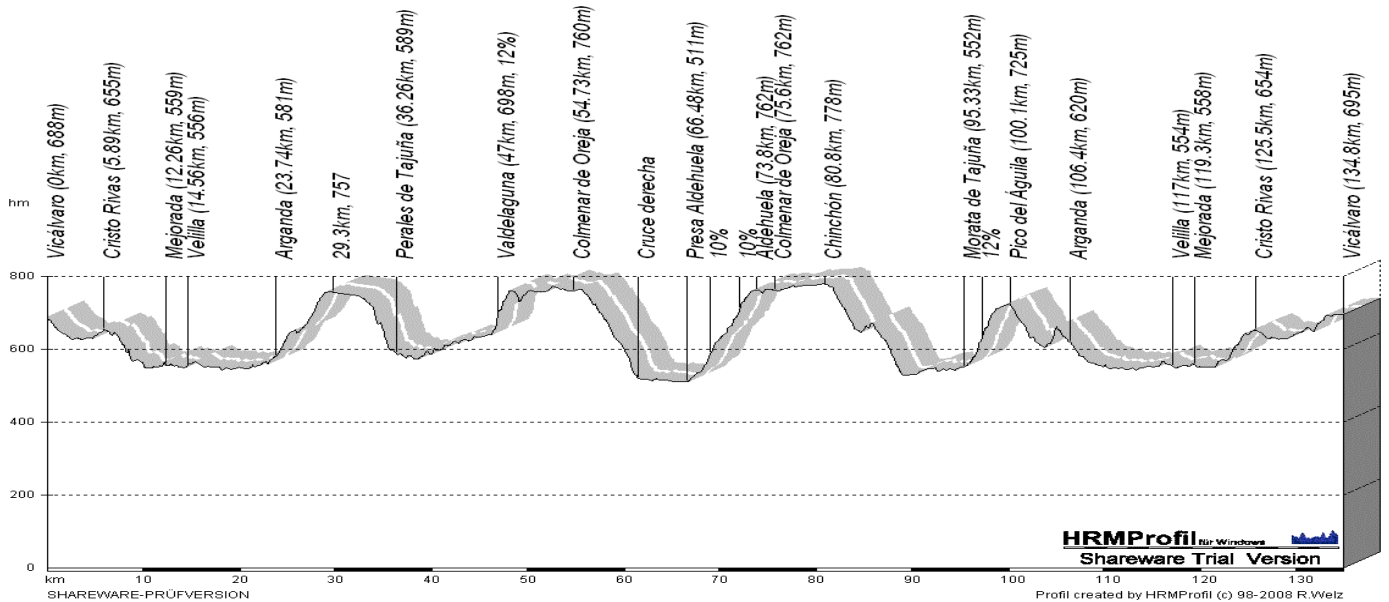

12 de Septiembre de 2010 Colmenar de Oreja – 135 Km – 9:00h

RUTAS 2010

<i>Velocidad Media</i>	28 km/h.
<i>Tiempo</i>	4:48 h.
<i>Altitud acumulada</i>	1.499 m

TIEMPOS, ALTITUDES Y VELOCIDADES SON DATOS APROXIMADOS