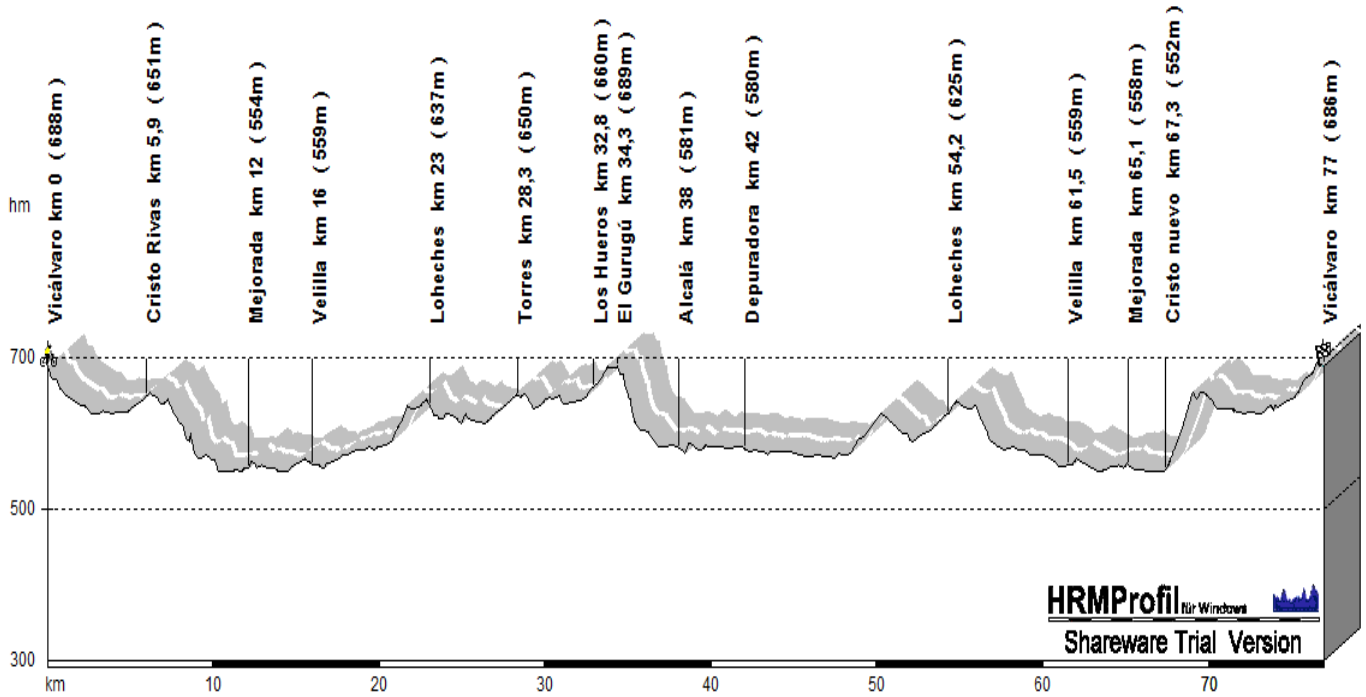

31 de Octubre de 2010 – Los Hueros – 77 Km – 9:00h

RUTAS 2010

<i>Velocidad Media</i>	29 km/h.
<i>Tiempo</i>	2:40 h.
<i>Altitud acumulada</i>	516 m

TIEMPOS, ALTITUDES Y VELOCIDADES SON DATOS APROXIMADOS