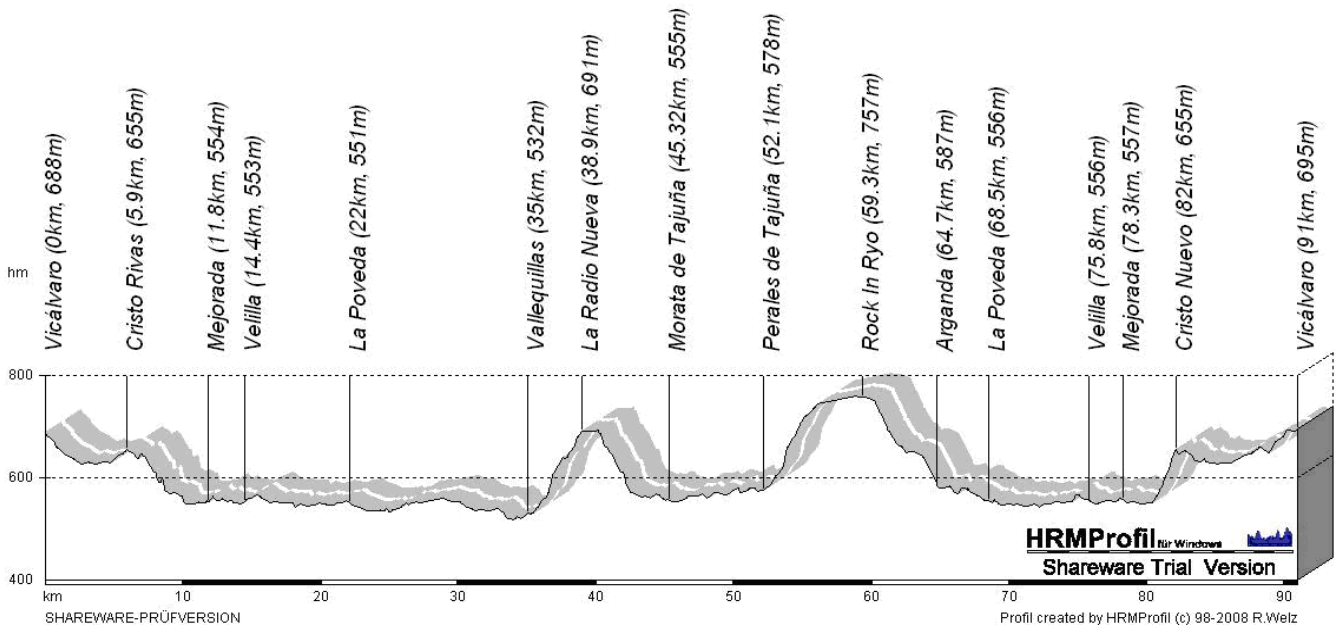

10 de Octubre de 2010 – Morata – 91 Km – 9:00h

RUTAS 2010

<i>Velocidad Media</i>	30 km/h.
<i>Tiempo</i>	3:02 h.
<i>Altitud acumulada</i>	884 m

TIEMPOS, ALTITUDES Y VELOCIDADES SON DATOS APROXIMADOS