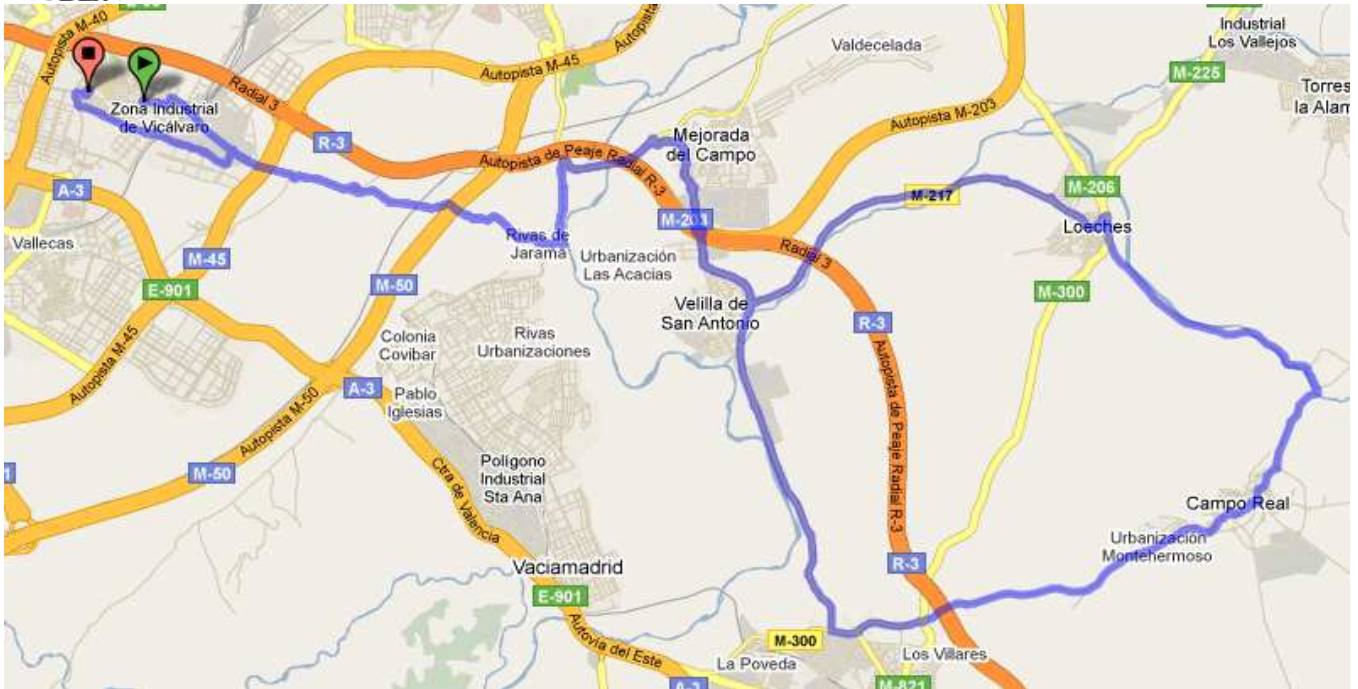

07 de Noviembre de 2010 – Camporeal – 63 Km – 9:30h

RUTAS 2010

<i>Velocidad Media</i>	27 km/h.
<i>Tiempo</i>	2:20 h.
<i>Altitud acumulada</i>	562 m

TIEMPOS, ALTITUDES Y VELOCIDADES SON DATOS APROXIMADOS