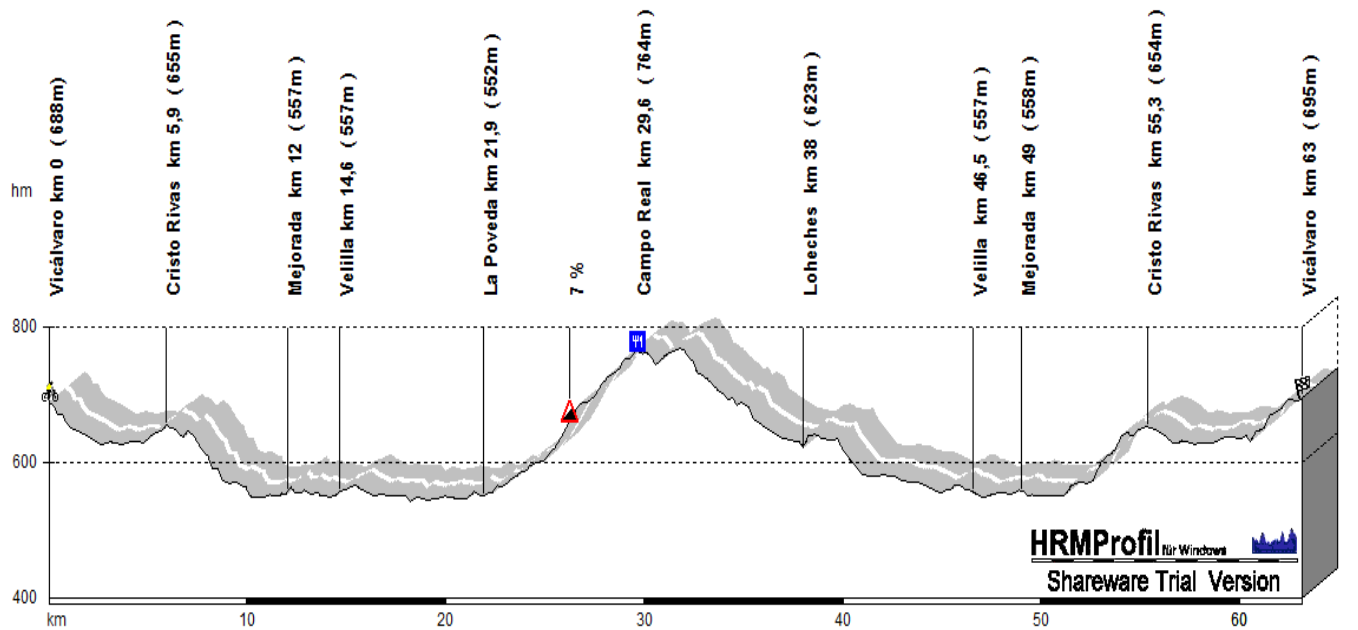

07 de Noviembre de 2010 – Camporeal – 63 Km – 9:30h

RUTAS 2010

<i>Velocidad Media</i>	27 km/h.
<i>Tiempo</i>	2:20 h.
<i>Altitud acumulada</i>	562 m

TIEMPOS, ALTITUDES Y VELOCIDADES SON DATOS APROXIMADOS