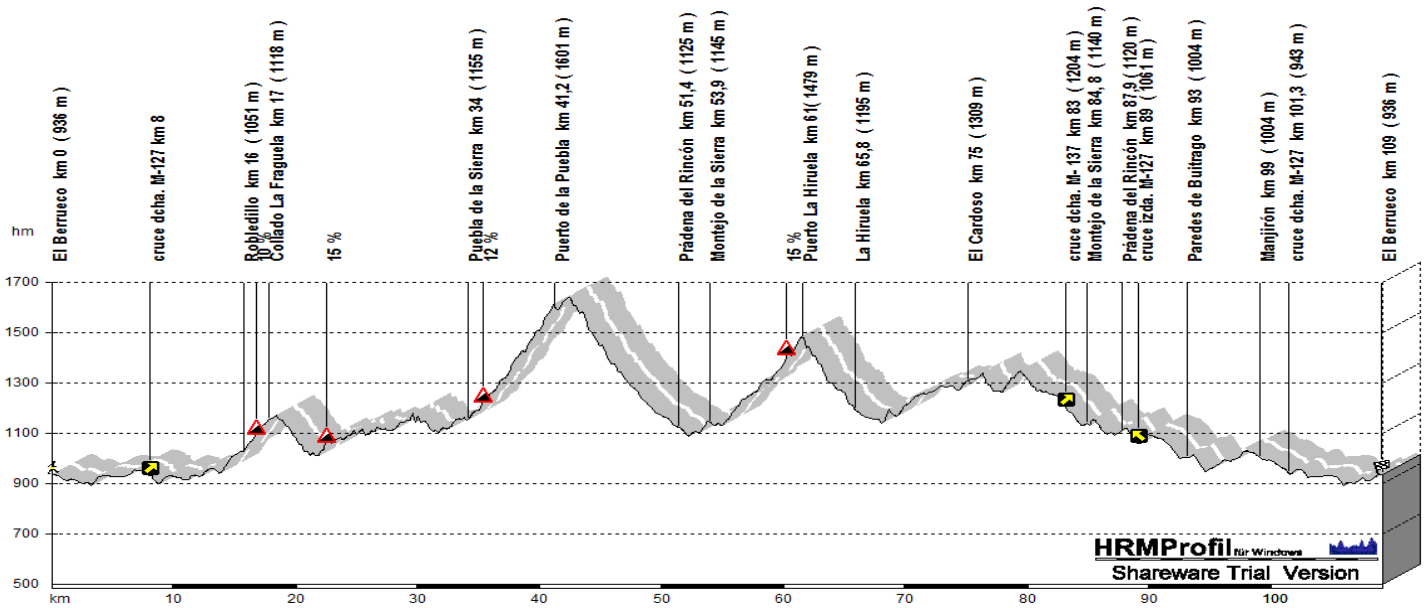

30 de Mayo de 2010 –Sierra Norte – 109 Km – 7:00h

RUTAS 2010

<i>Velocidad Media</i>	27 km/h.
<i>Tiempo</i>	4:05 h.
<i>Altitud acumulada</i>	1.914 m

TIEMPOS, ALTITUDES Y VELOCIDADES SON DATOS APROXIMADOS