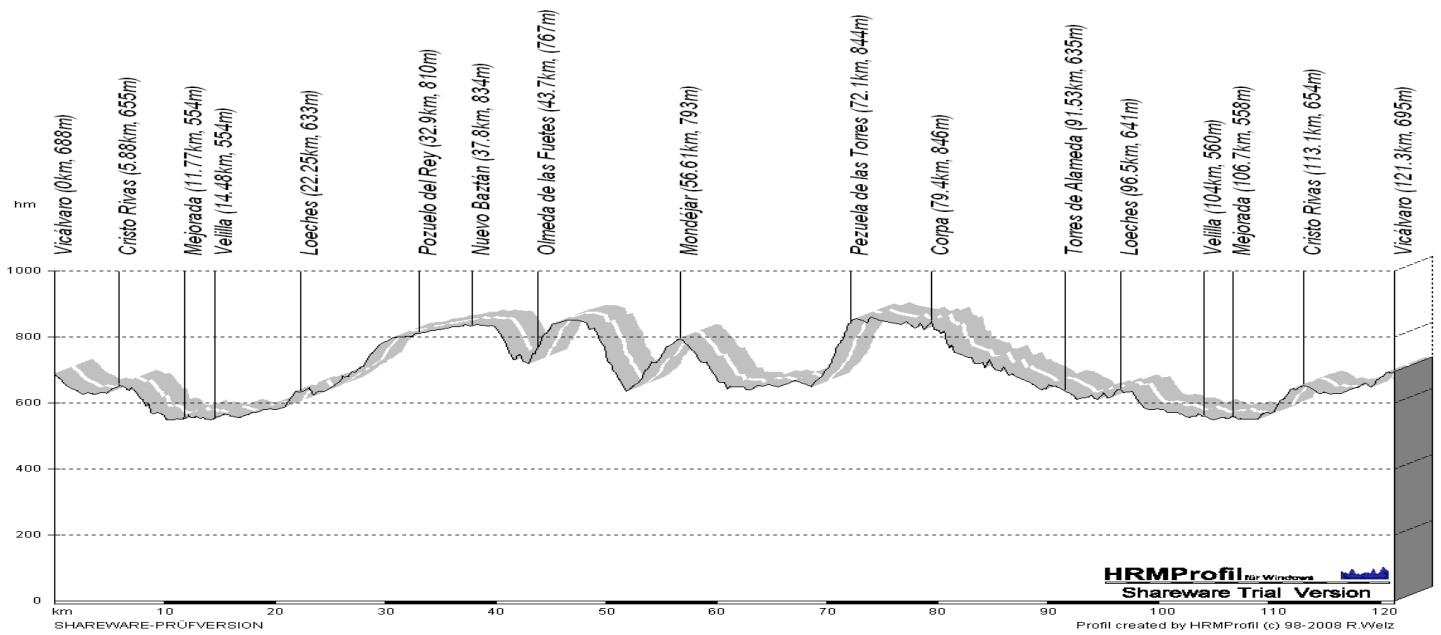

23 de Mayo de 2010 – Mondejar – 121 Km – 8:00h

RUTAS 2010

<i>Velocidad Media</i>	29 km/h.
<i>Tiempo</i>	4:10 h.
<i>Altitud acumulada</i>	1.428 m

TIEMPOS, ALTITUDES Y VELOCIDADES SON DATOS APROXIMADOS