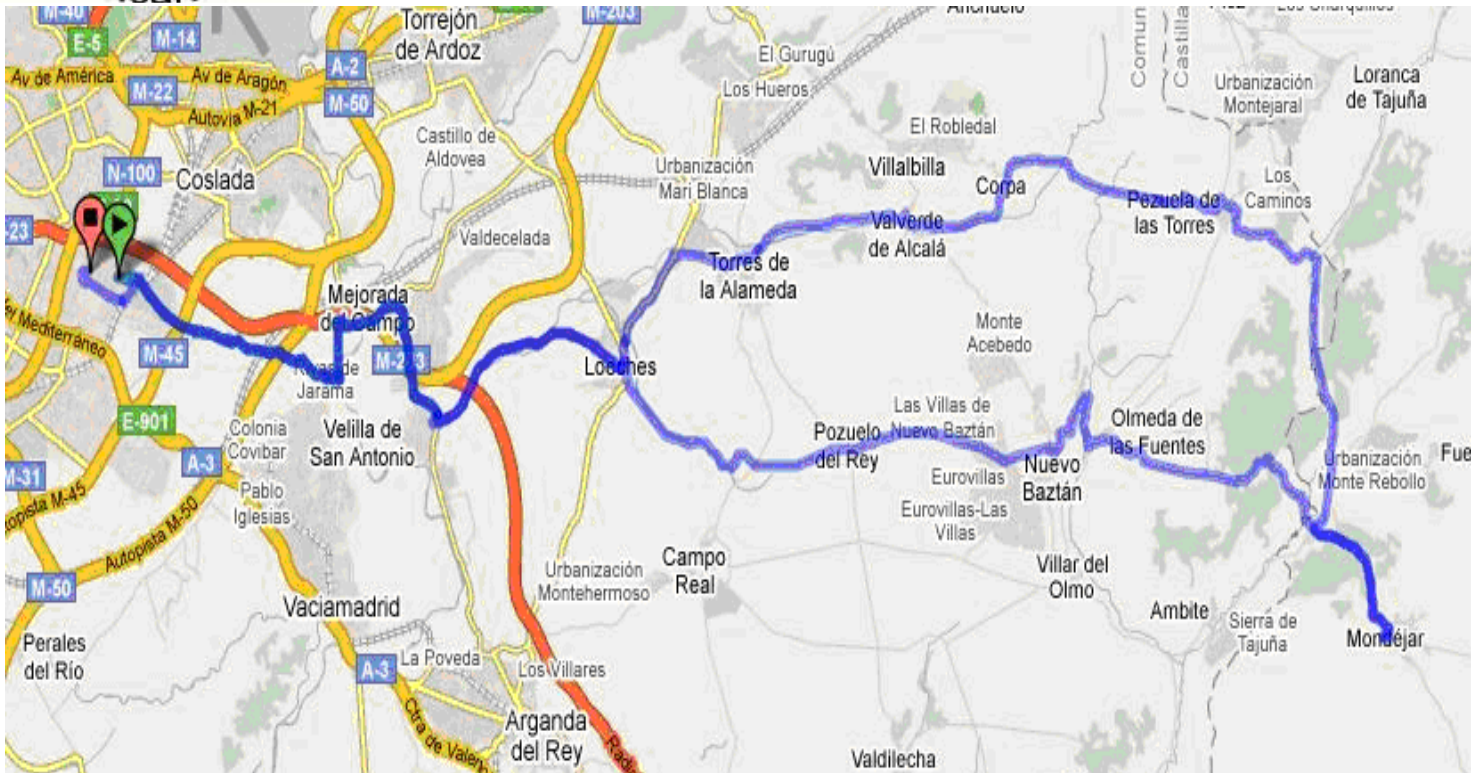

23 de Mayo de 2010 – Mondejar – 121 Km – 8:00h

RUTAS 2010

<i>Velocidad Media</i>	29 km/h.
<i>Tiempo</i>	4:10 h.
<i>Altitud acumulada</i>	1.428 m

TIEMPOS, ALTITUDES Y VELOCIDADES SON DATOS APROXIMADOS