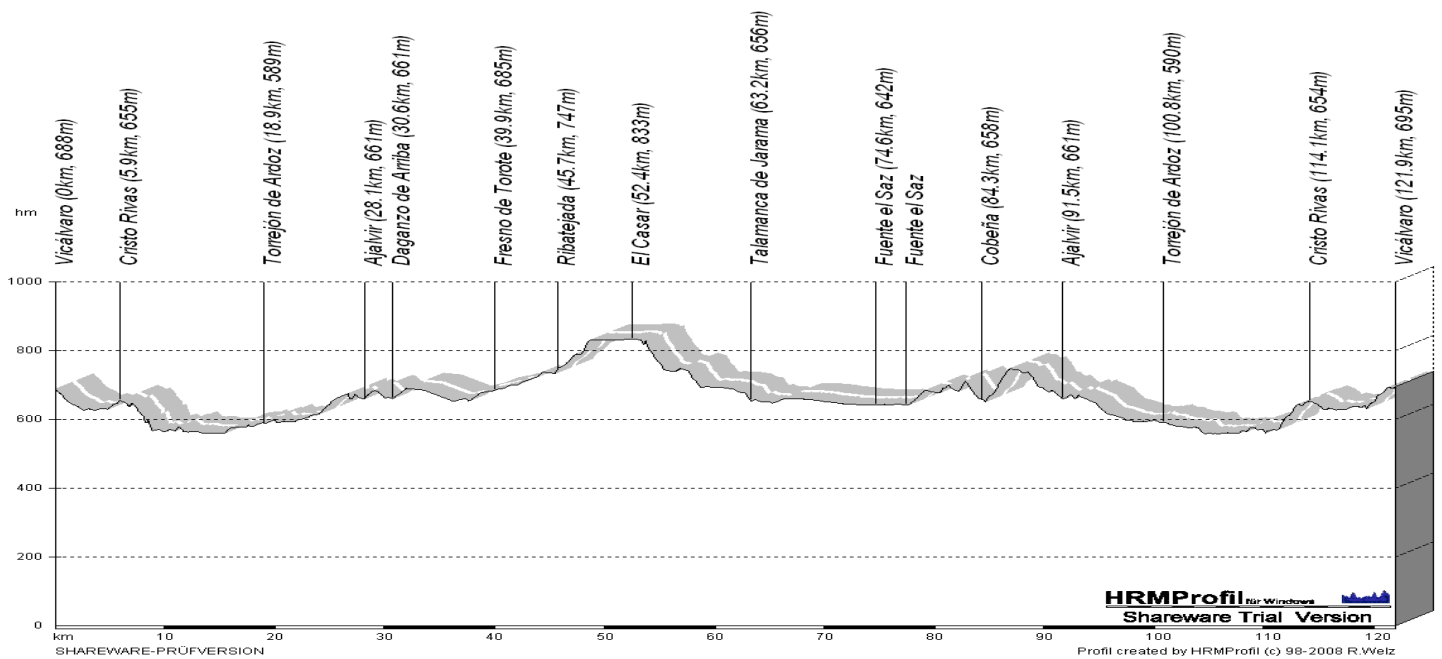

02 de Mayo de 2010 – Talamanca del Jarama – 122 Km – 8:00h

RUTAS 2010

Velocidad Media	30 km/h.
Tiempo	4:04 h.
Altitud acumulada	970 m

TIEMPOS, ALTITUDES Y VELOCIDADES SON DATOS APROXIMADOS