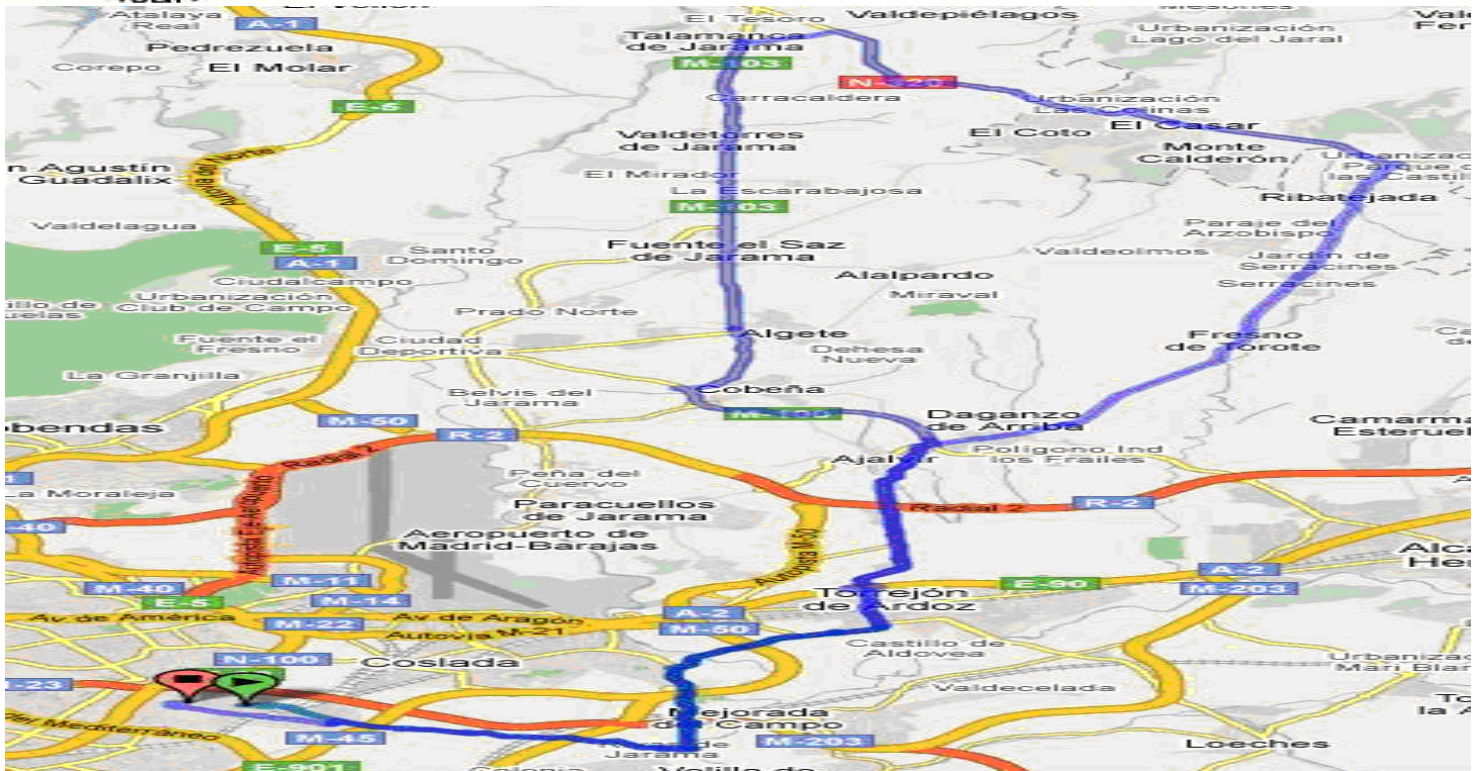

02 de Mayo de 2010 – Talamanca del Jarama – 122 Km – 8:00h

RUTAS 2010

Velocidad Media	30 km/h.
Tiempo	4:04 h.
Altitud acumulada	970 m

TIEMPOS, ALTITUDES Y VELOCIDADES SON DATOS APROXIMADOS