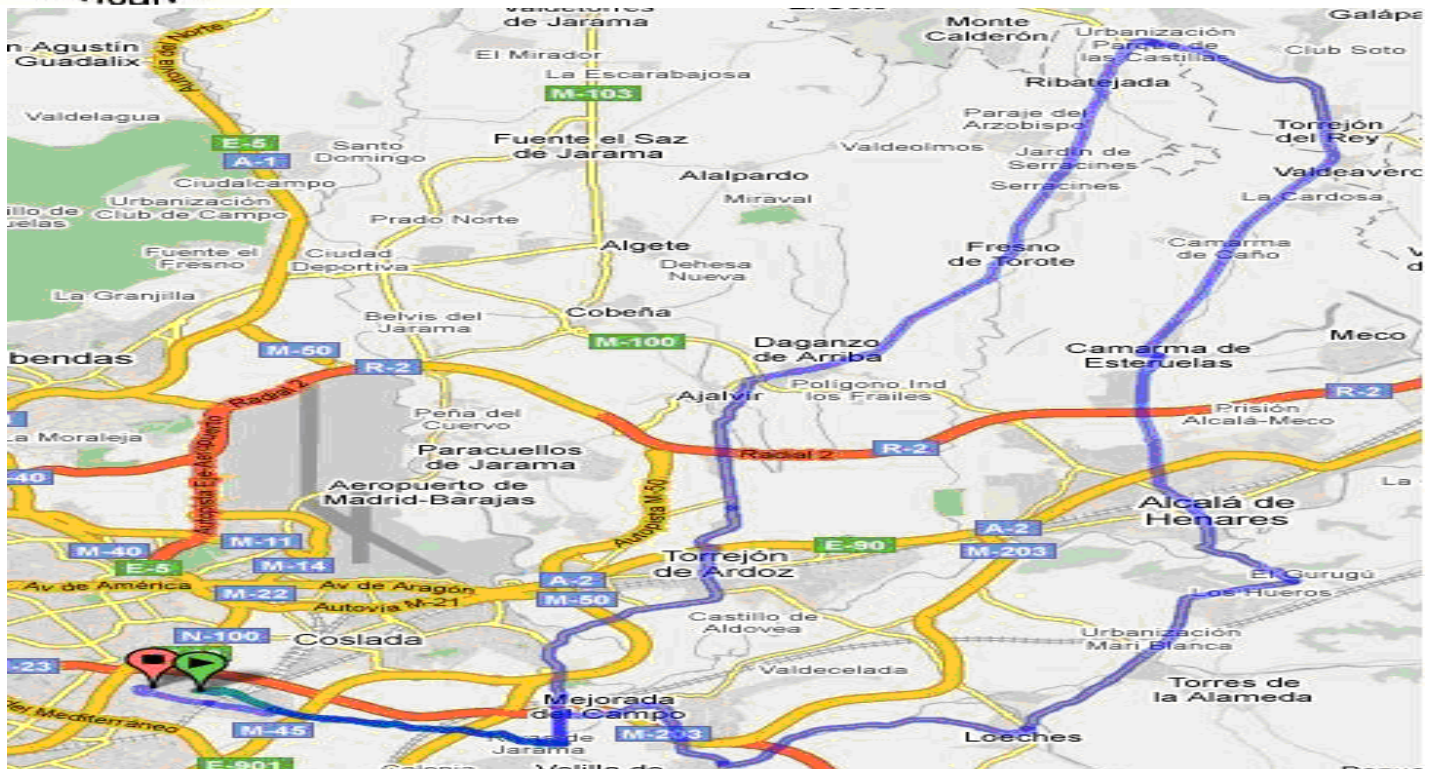

28 de Marzo de 2010 – Torrejón del Rey – 113 Km – 8:30

RUTAS 2010

Velocidad Media	26 km/h
Tiempo	4:20 h
Altitud acumulada	885 m

TI EMPOS, ALTITUDES Y VELOCIDADES SON DATOS APROXIMADOS