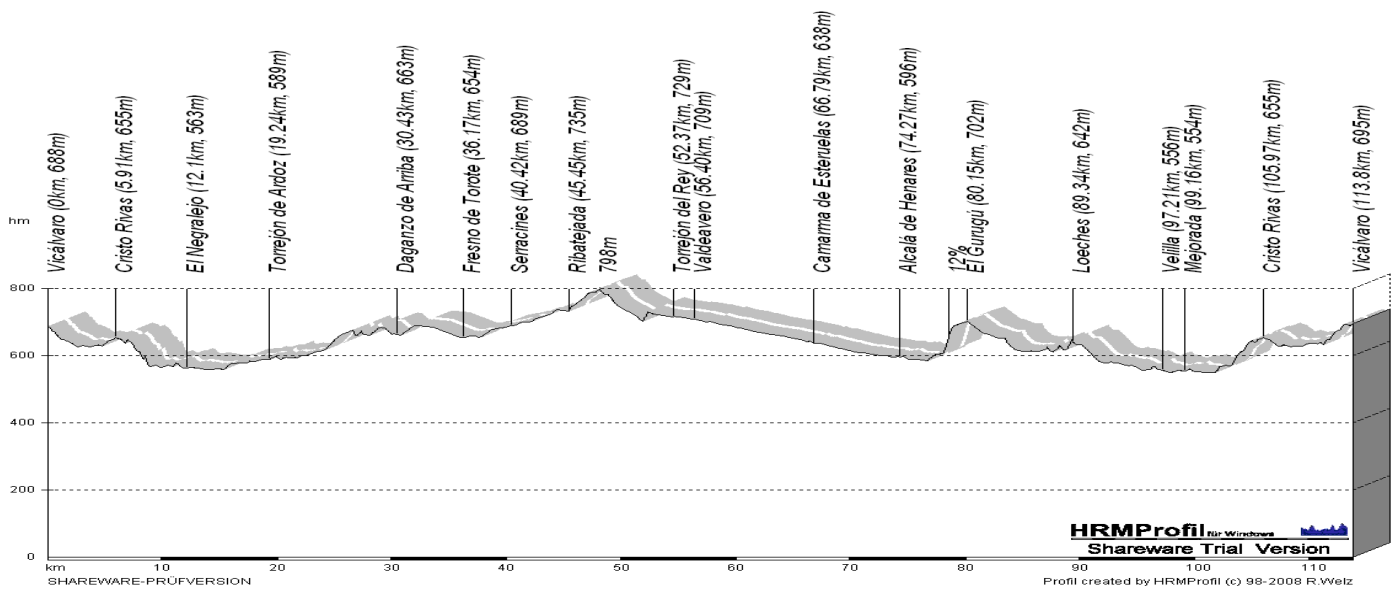

28 de Marzo de 2010 – Torrejón del Rey – 113 Km – 8:30

RUTAS 2010

Velocidad Media	26 km/h
Tiempo	4:20 h
Altitud acumulada	885 m

TI EMPOS, ALTITUDES Y VELOCIDADES SON DATOS APROXIMADOS