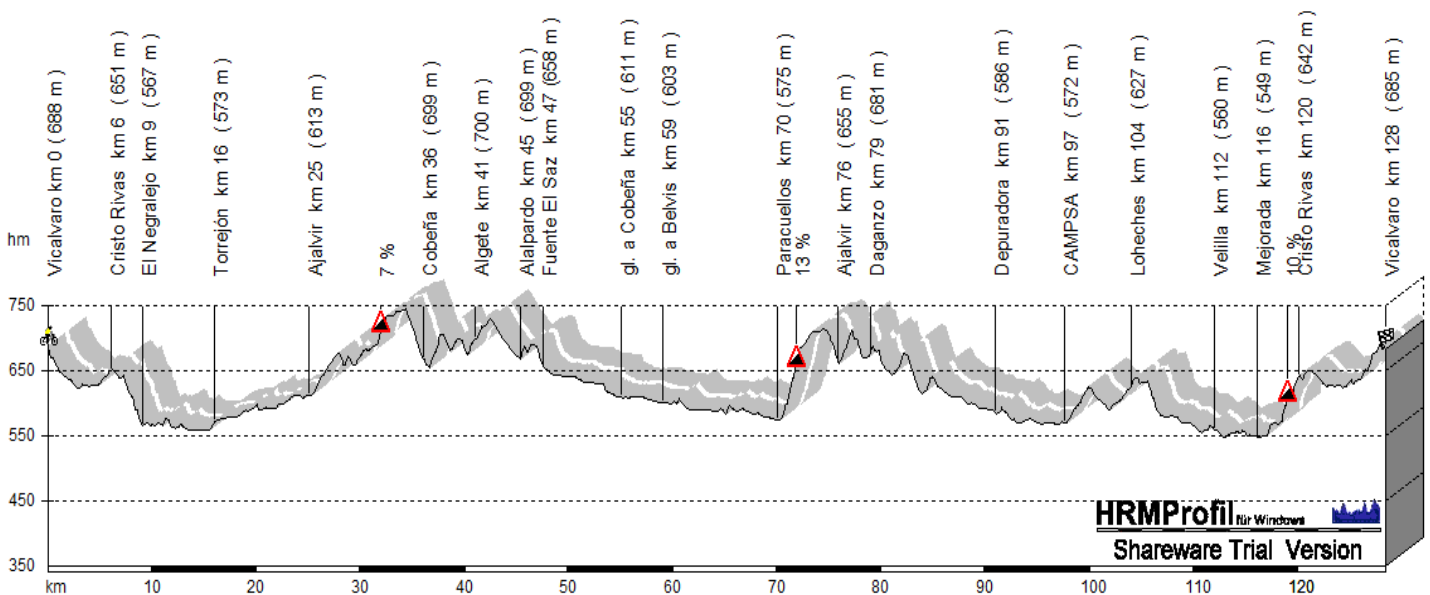

RUTAS 2010

21 de Marzo de 2010 – Paracuellos – 128 Km – 8:30

Velocidad Media	30 km/h
Tiempo	4:16 h
Altitud acumulada	876 m

TIEMPOS, ALTITUDES Y VELOCIDADES SON DATOS APROXIMADOS