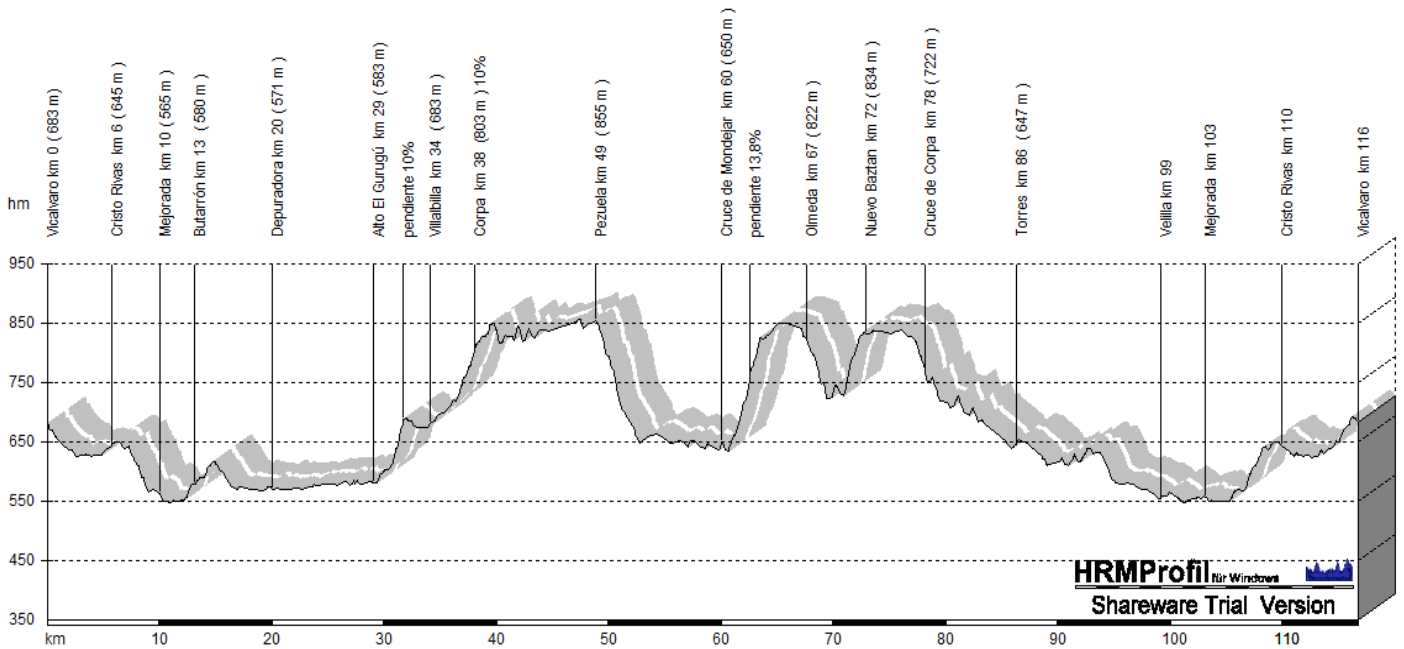

14 de Marzo de 2010 – Olmeda – 116 Km – 8:30

**RUTAS 2010**

Velocidad Media	30 km/h
Tiempo	4:12 h
Altitud acumulada	1.023 m

TI EMPOS, ALTITUDES Y VELOCIDADES SON DATOS APROXIMADOS