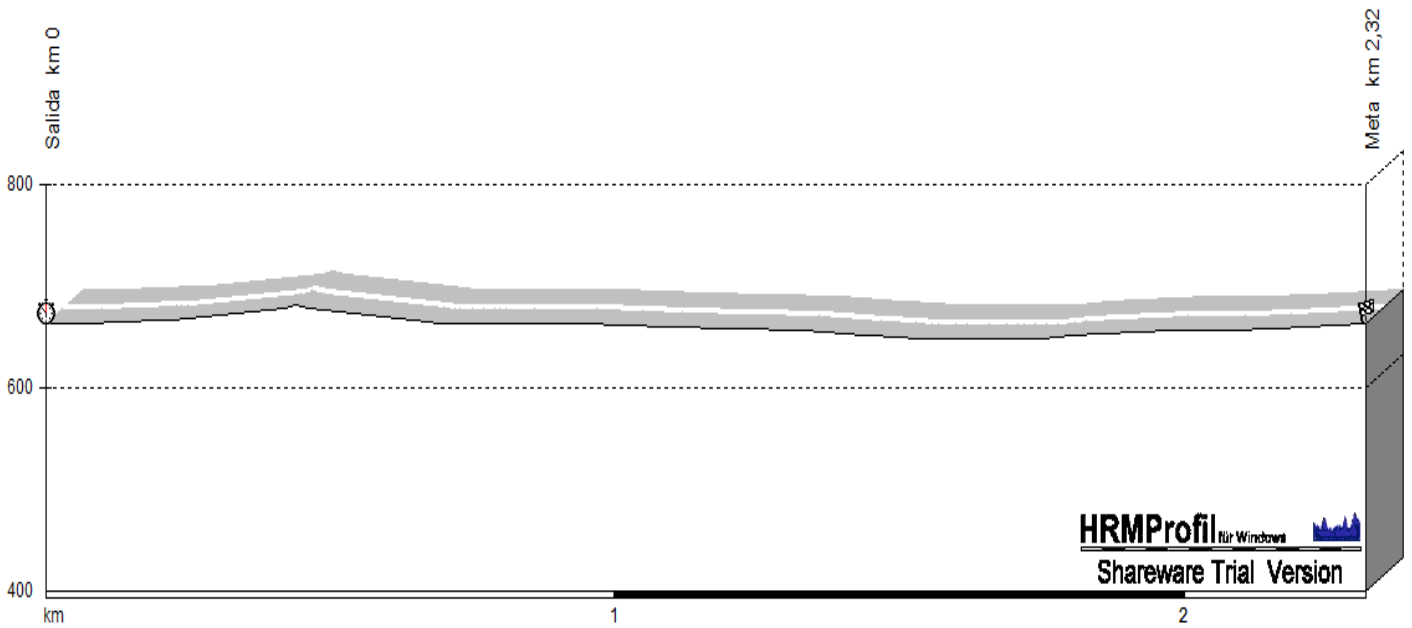

27 de Junio de 2010 – Carrera – 30 vueltas – 9:00h

**RUTAS 2010**

<i>Velocidad Media</i>	42 km/h.
<i>Tiempo</i>	1:40 h.
<i>Altitud acumulada</i>	990 m

TIEMPOS, ALTITUDES Y VELOCIDADES SON DATOS APROXIMADOS