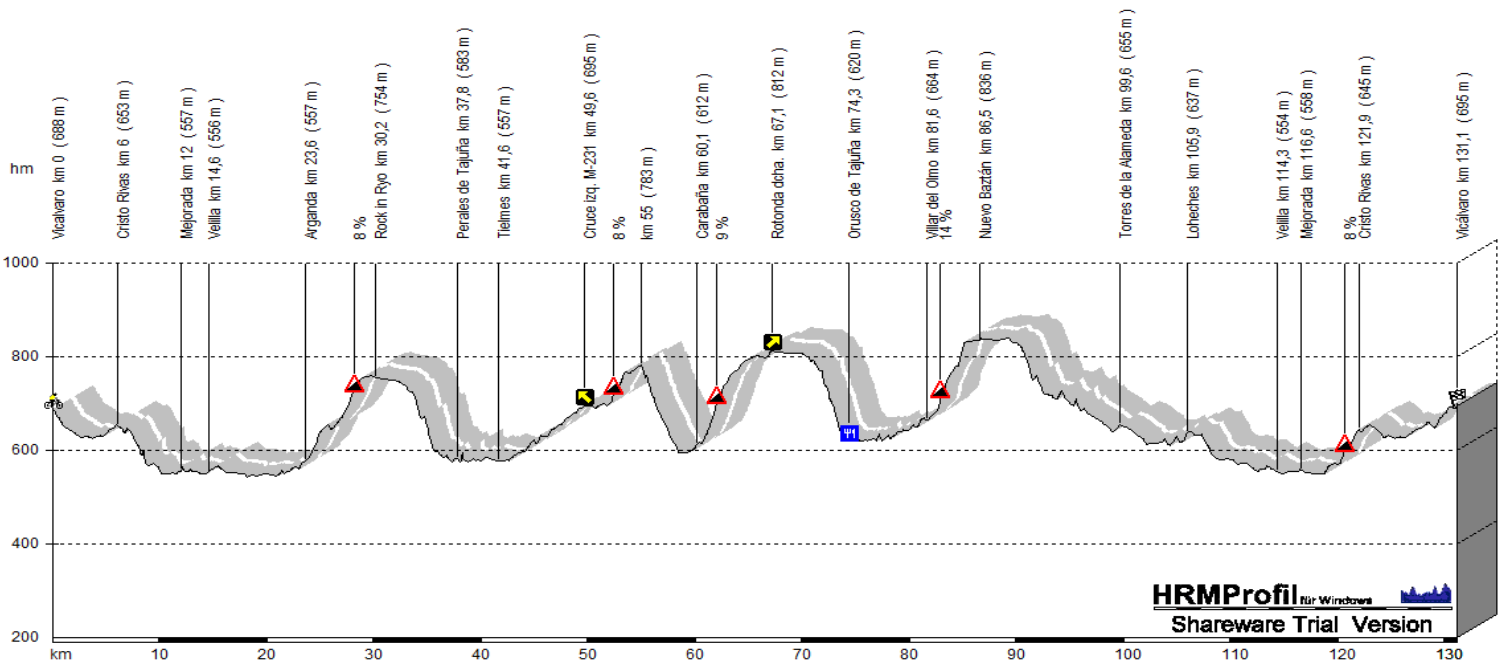

20 de Junio de 2010 – Orusco de Tajuña – 131 Km – 8:00h

RUTAS 2010

<i>Velocidad Media</i>	29 km/h.
<i>Tiempo</i>	4:30 h.
<i>Altitud acumulada</i>	1.503 m

TIEMPOS, ALTITUDES Y VELOCIDADES SON DATOS APROXIMADOS