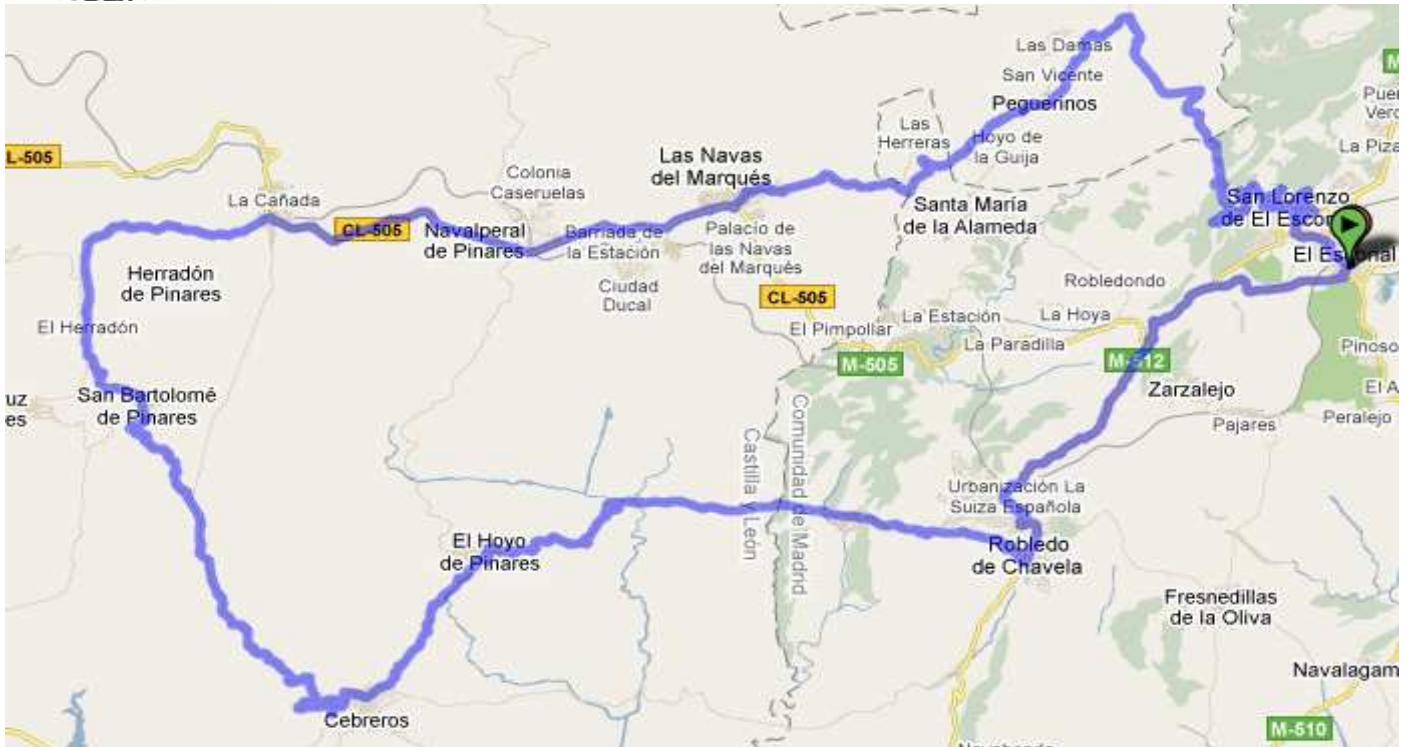

13 de Junio de 2010 – El Escorial – 124 Km – 7:00h

RUTAS 2010

<i>Velocidad Media</i>	29 km/h.
<i>Tiempo</i>	4:16 h.
<i>Altitud acumulada</i>	3.022 m

TIEMPOS, ALTITUDES Y VELOCIDADES SON DATOS APROXIMADOS