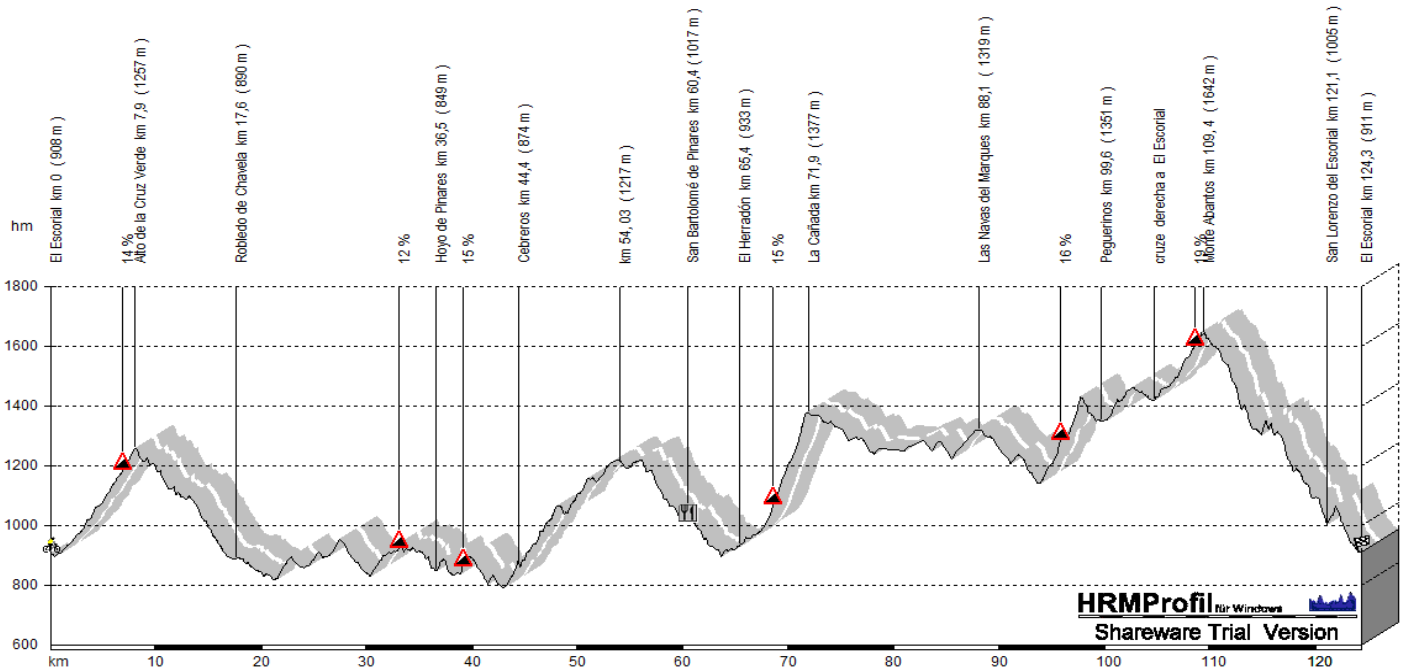

13 de Junio de 2010 – El Escorial – 124 Km – 7:00h

RUTAS 2010

<i>Velocidad Media</i>	29 km/h.
<i>Tiempo</i>	4:16 h.
<i>Altitud acumulada</i>	3.022 m

TIEMPOS, ALTITUDES Y VELOCIDADES SON DATOS APROXIMADOS