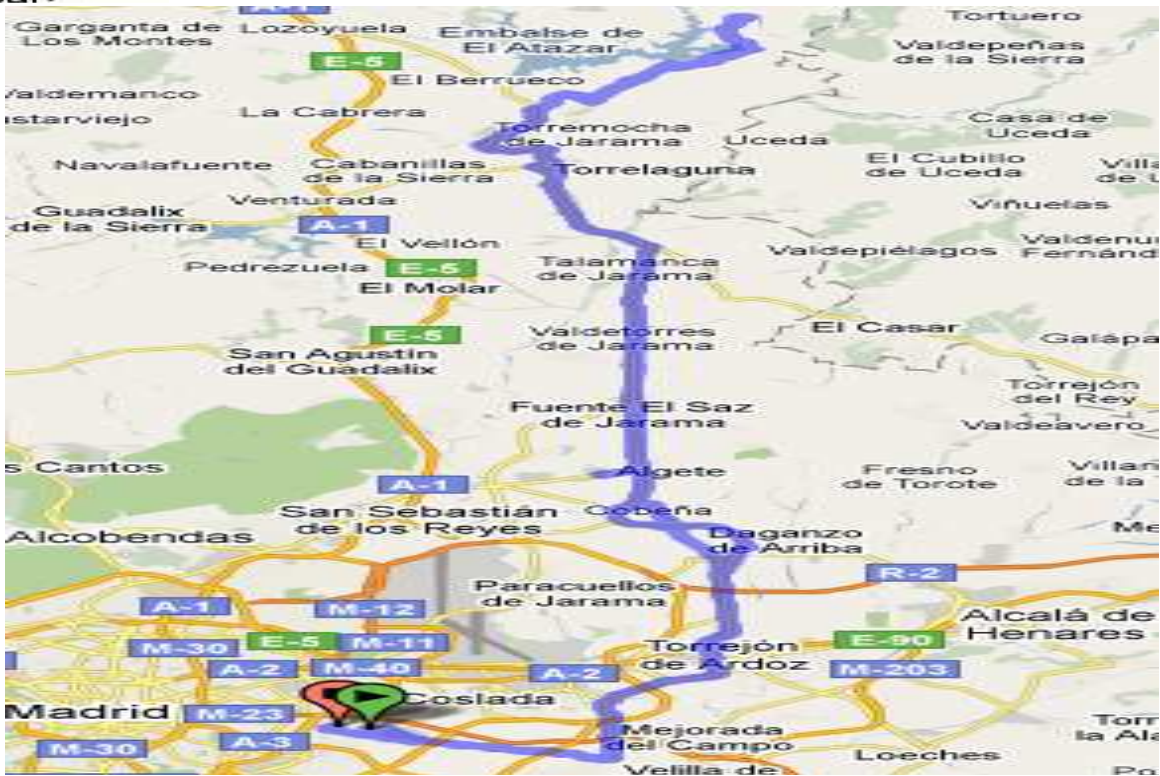

RUTAS 2010

25 de Julio de 2010 – El Atazar – 182 Km – 7:30h

<i>Velocidad Media</i>	29 km/h.
<i>Tiempo</i>	6:16 h.
<i>Altitud acumulada</i>	2.142 m

TIEMPOS, ALTITUDES Y VELOCIDADES SON DATOS APROXIMADOS