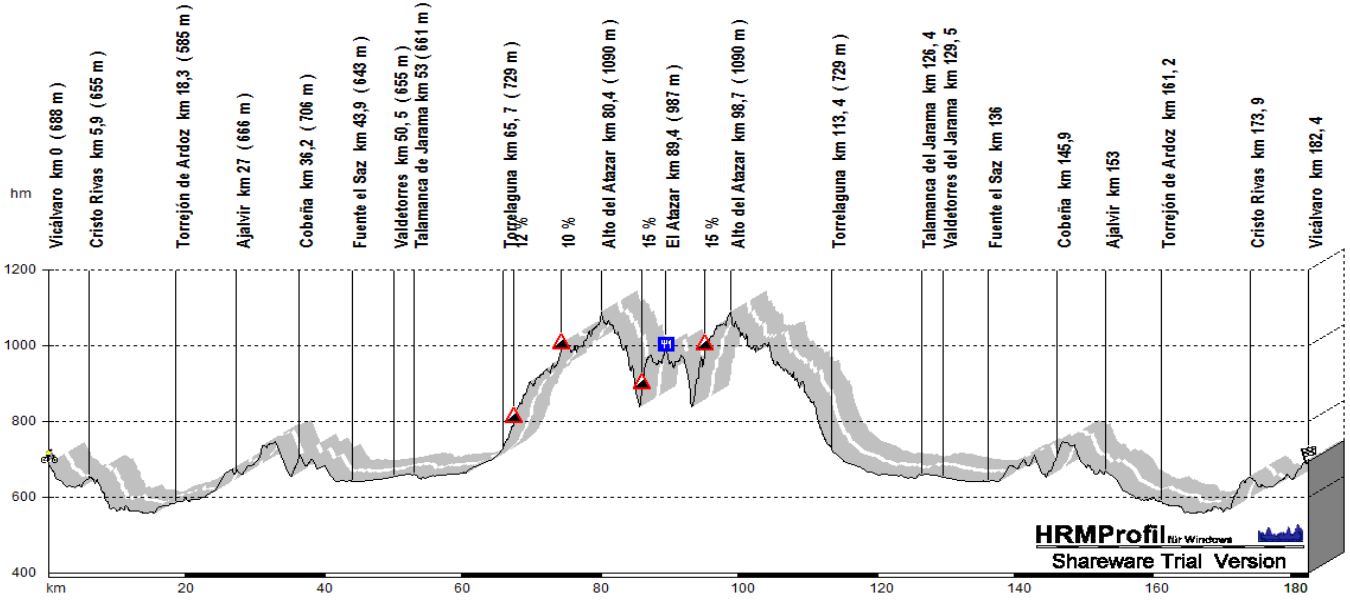

RUTAS 2010

25 de Julio de 2010 – El Atazar – 182 Km – 7:30h

<i>Velocidad Media</i>	29 km/h.
<i>Tiempo</i>	6:16 h.
<i>Altitud acumulada</i>	2.142 m

TIEMPOS, ALTITUDES Y VELOCIDADES SON DATOS APROXIMADOS