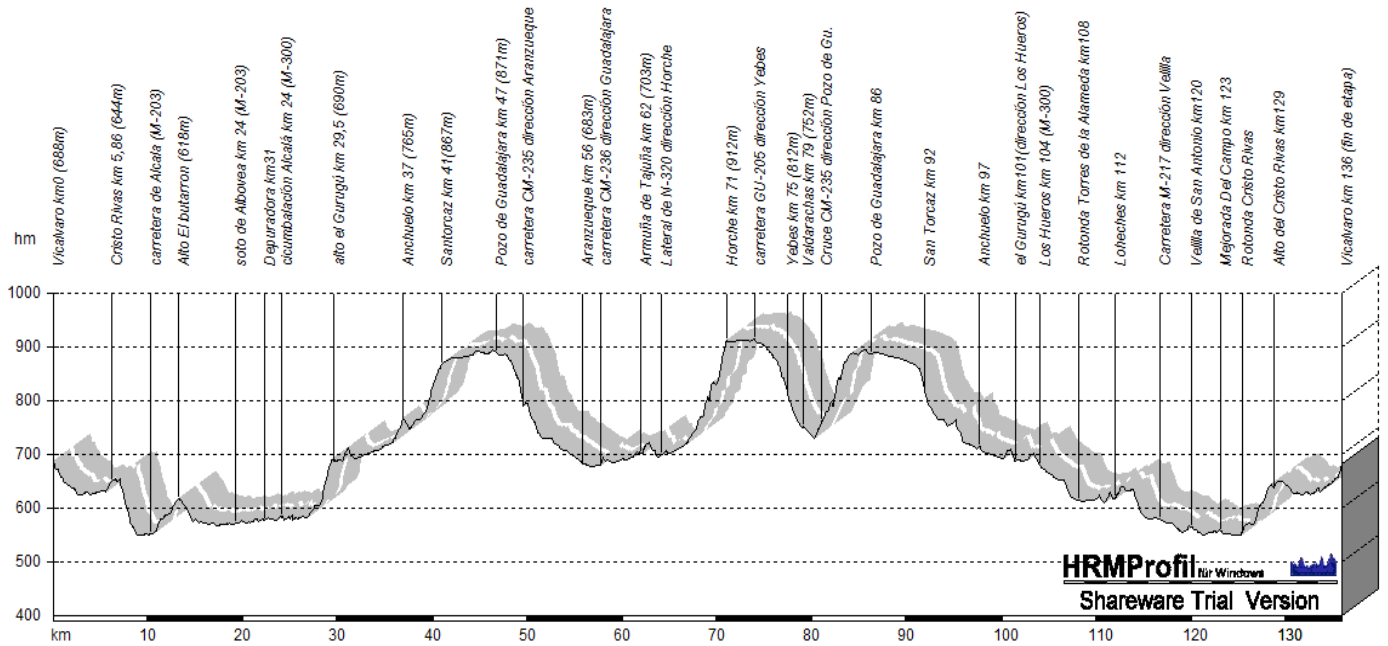

04 de Julio de 2010 – Horche – 136 Km – 8:00h

<i>Velocidad Media</i>	30 km/h.
<i>Tiempo</i>	4:53 h.
<i>Altitud acumulada</i>	1086 m

TIEMPOS, ALTITUDES Y VELOCIDADES SON DATOS APROXIMADOS