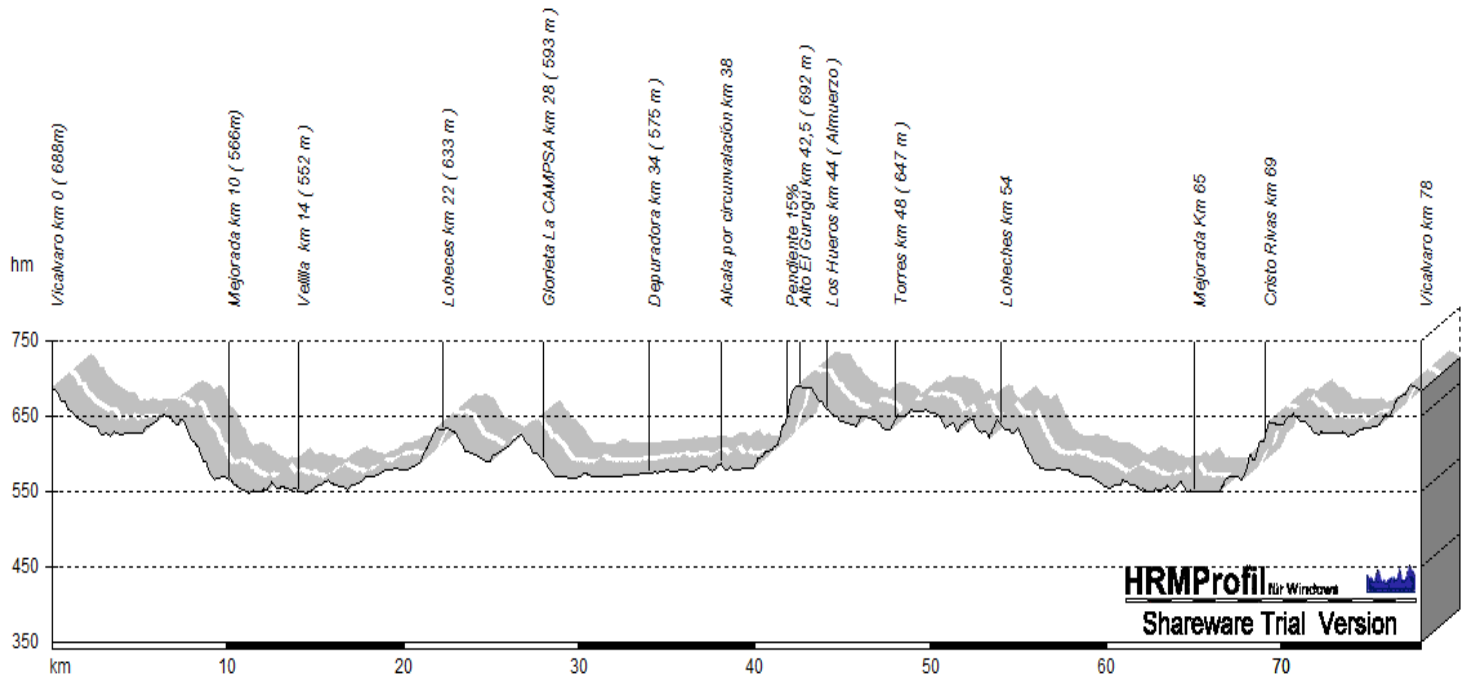

07 de Febrero de 2010 – Los Hueros – 78 Km – 9:00

**RUTAS 2010**

Velocidad Media	27 km/h.
Tiempo	2:53 h.
Altitud acumulada	526 m

TIEMPOS, ALTITUDES Y VELOCIDADES SON DATOS APROXIMADOS