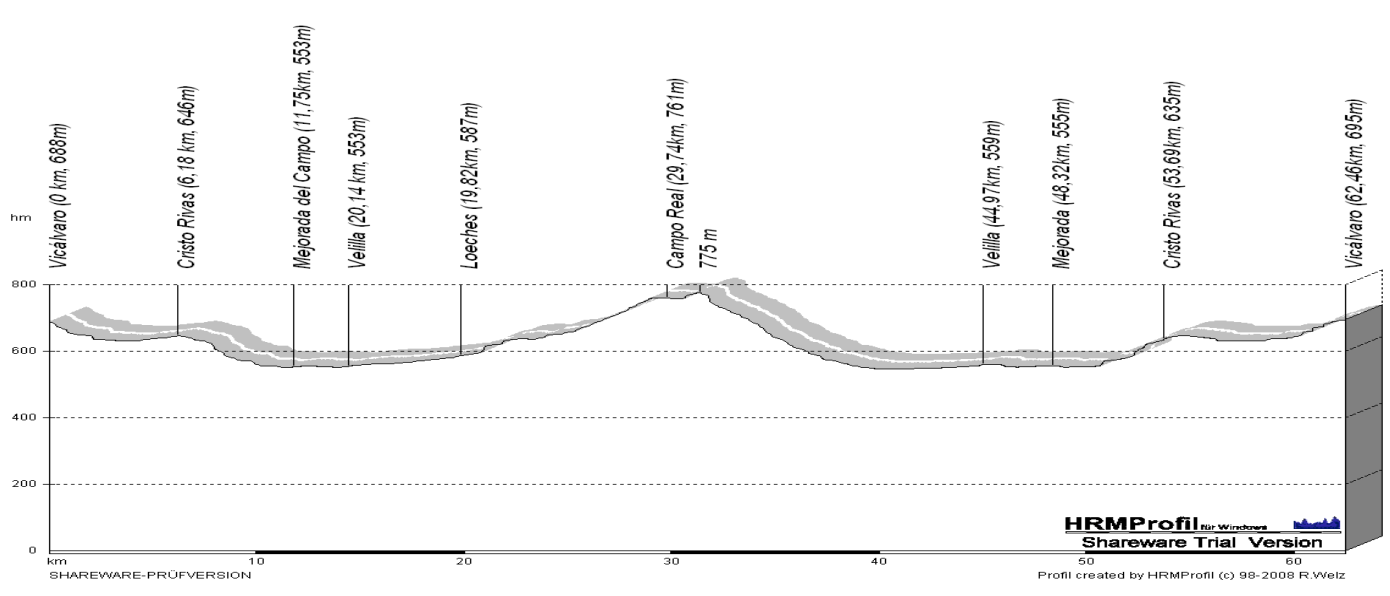

31 de Enero de 2010 – Campo Real – 62 Km – 9:30

Velocidad Media	25 km/h
Tiempo	2:30 h
Altitud acumulada	638 m

TIEMPOS, ALTITUDES Y VELOCIDADES SON DATOS APROXIMADOS