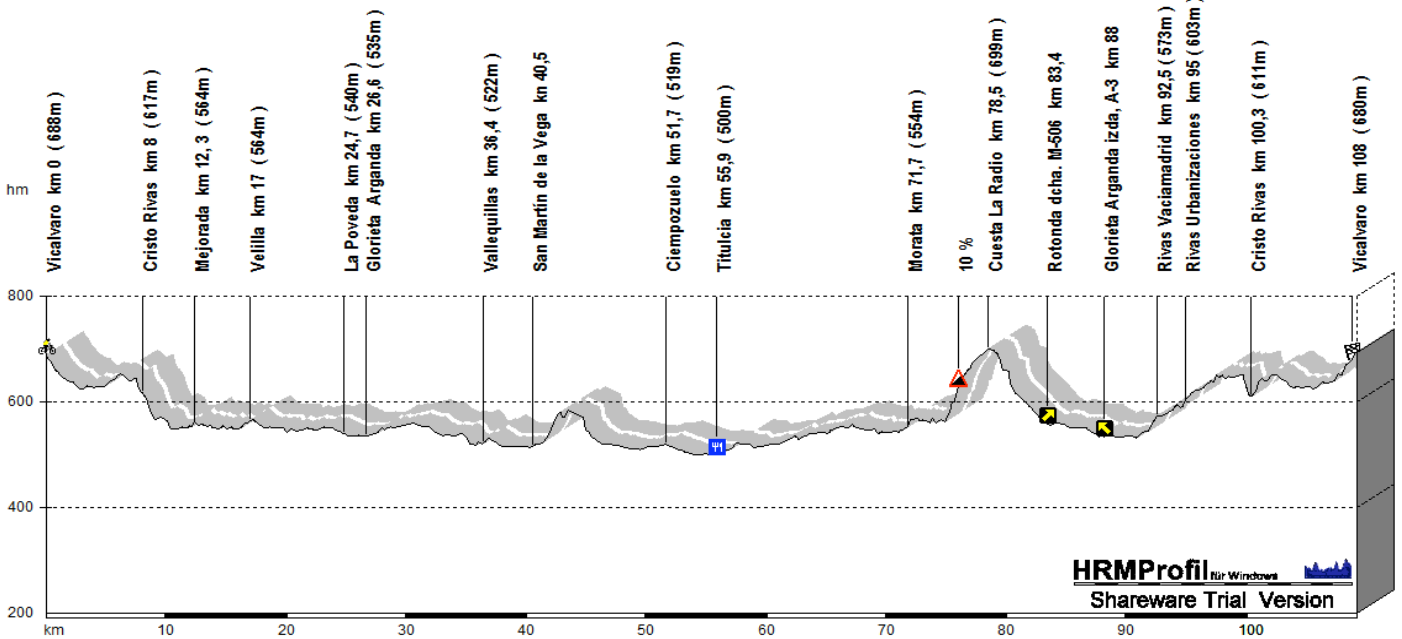

29 de Agosto de 2010 – Morata –108 Km – 8:30h

RUTAS 2010

Velocidad Media	30 km/h.
Tiempo	3:36 h.
Altitud acumulada	616 m

TIEMPOS, ALTITUDES Y VELOCIDADES SON DATOS APROXIMADOS