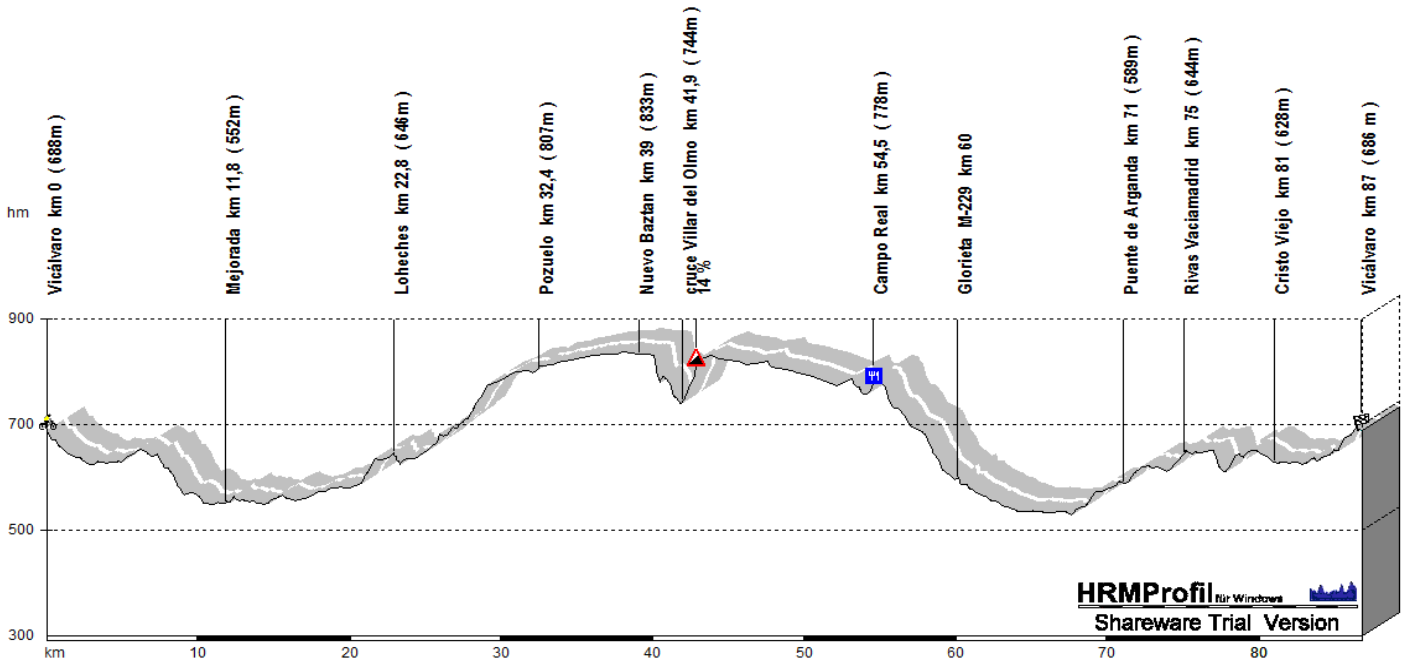

15 de Agosto de 2010 – Campo Real – 89 Km – 8:30h

RUTAS 2010

<i>Velocidad Media</i>	30 km/h.
<i>Tiempo</i>	2:58 h.
<i>Altitud acumulada</i>	674 m

TIEMPOS, ALTITUDES Y VELOCIDADES SON DATOS APROXIMADOS