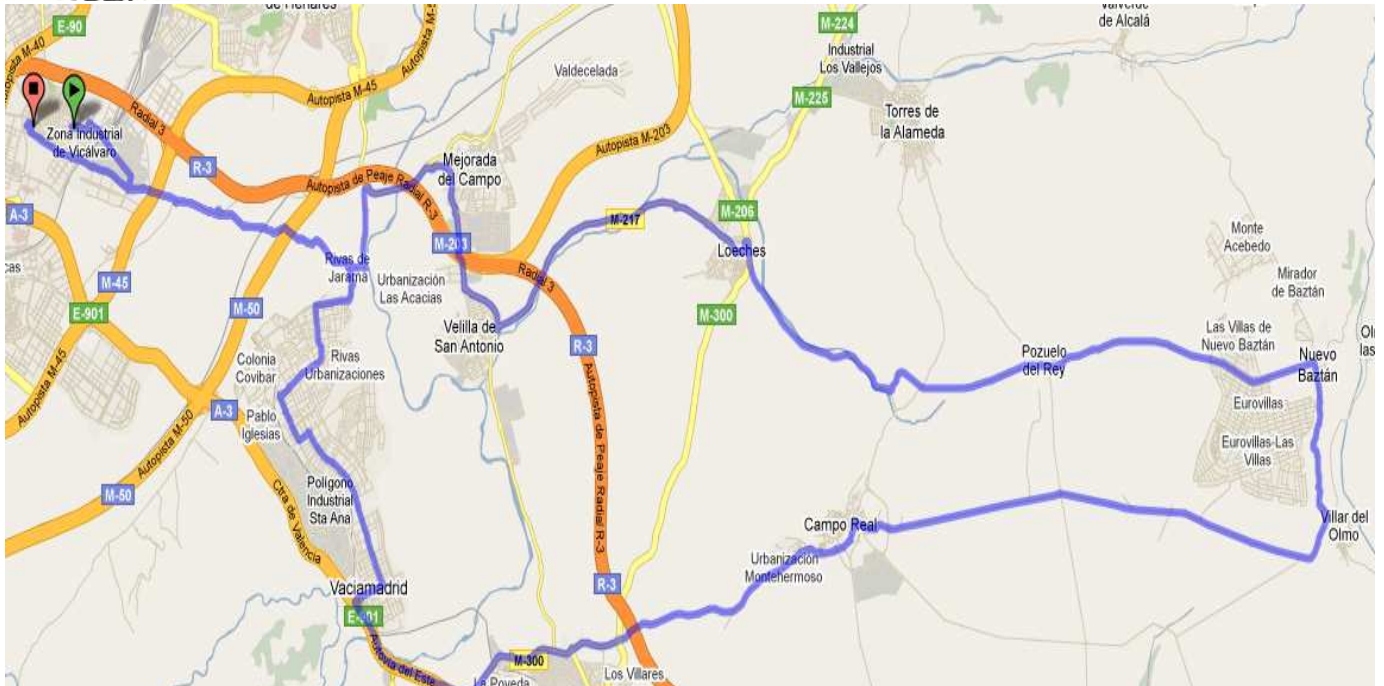

15 de Agosto de 2010 – Campo Real – 89 Km – 8:30h

RUTAS 2010

<i>Velocidad Media</i>	30 km/h.
<i>Tiempo</i>	2:58 h.
<i>Altitud acumulada</i>	674 m

TIEMPOS, ALTITUDES Y VELOCIDADES SON DATOS APROXIMADOS