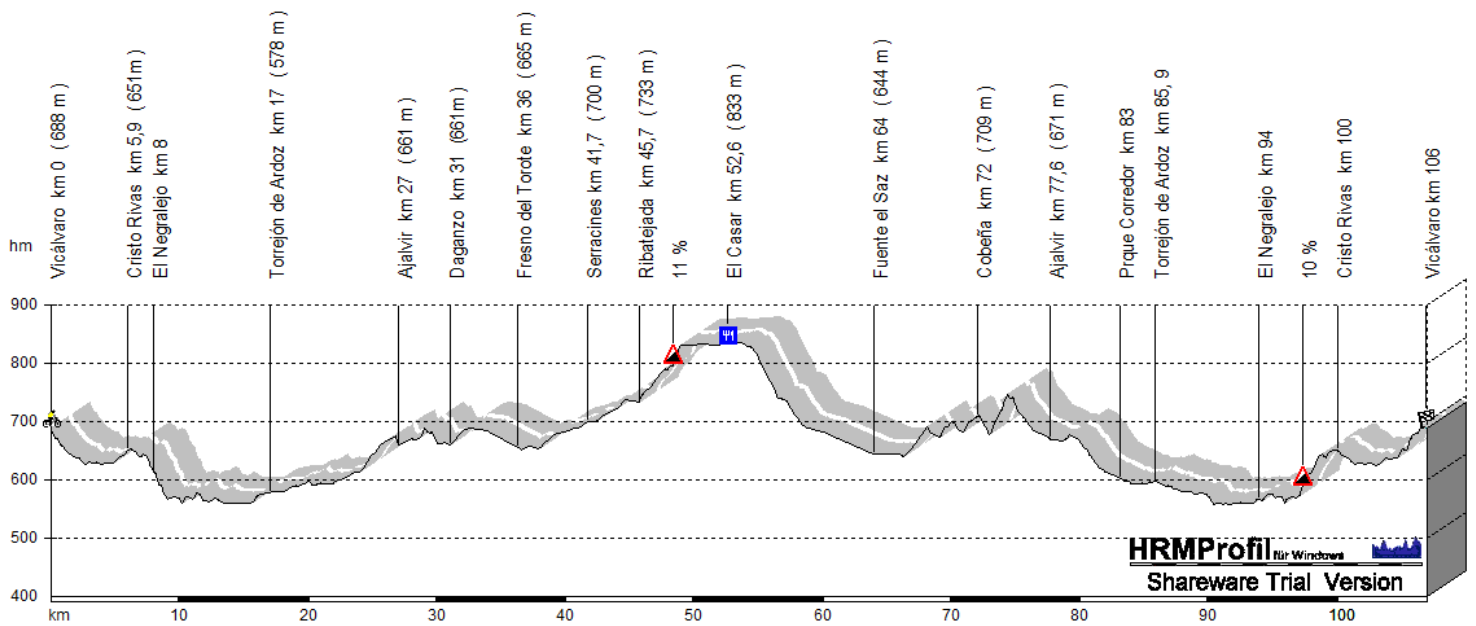

08 de Agosto de 2010 – El Casar – 106 Km – 8:30h

**RUTAS 2010**

|                          |          |
|--------------------------|----------|
| <i>Velocidad Media</i>   | 29 km/h. |
| <i>Tiempo</i>            | 3:38 h.  |
| <i>Altitud acumulada</i> | 689 m    |

TIEMPOS, ALTITUDES Y VELOCIDADES SON DATOS APROXIMADOS