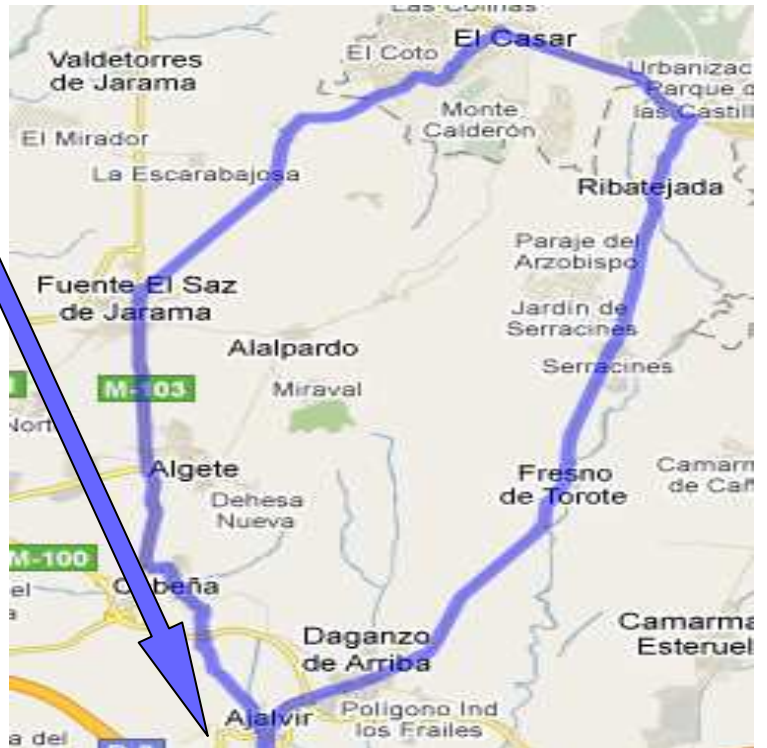

08 de Agosto de 2010 – El Casar – 106 Km – 8:30h

**RUTAS 2010**

|                          |          |
|--------------------------|----------|
| <i>Velocidad Media</i>   | 29 km/h. |
| <i>Tiempo</i>            | 3:38 h.  |
| <i>Altitud acumulada</i> | 689 m    |

TIEMPOS, ALTITUDES Y VELOCIDADES SON DATOS APROXIMADOS