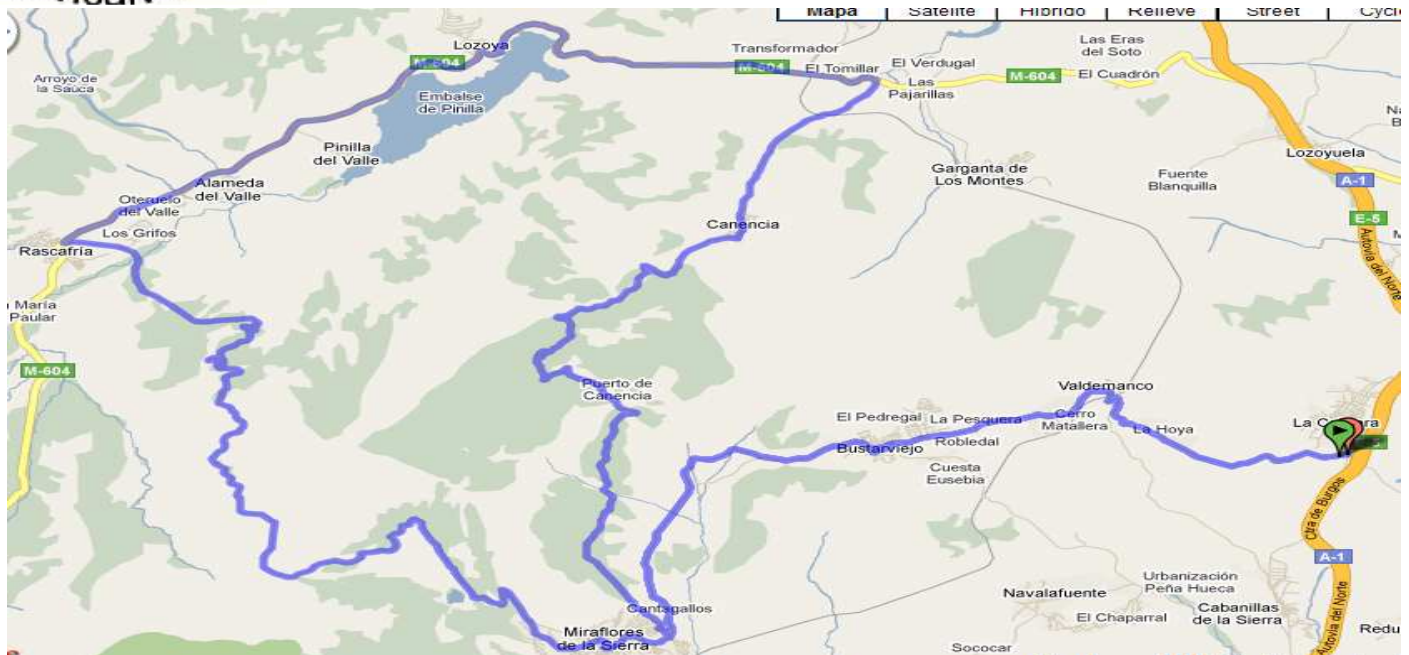

01 de Agosto de 2010 – La Cabrera – 102 Km – 7:30h

**RUTAS 2010**

<i>Velocidad Media</i>	29 km/h.
<i>Tiempo</i>	3:30 h.
<i>Altitud acumulada</i>	2110 m

TIEMPOS, ALTITUDES Y VELOCIDADES SON DATOS APROXIMADOS