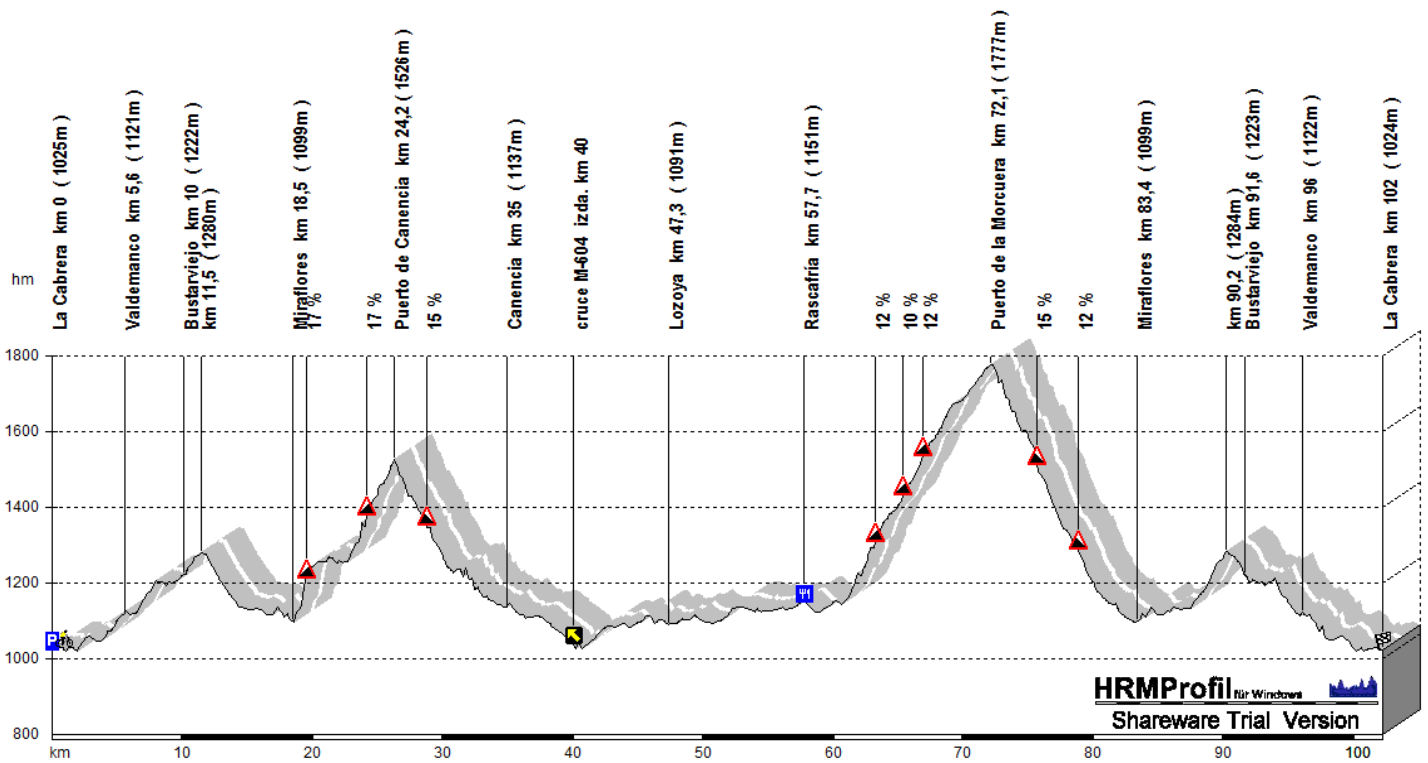

01 de Agosto de 2010 – La Cabrera – 102 Km – 7:30h

**RUTAS 2010**

<i>Velocidad Media</i>	29 km/h.
<i>Tiempo</i>	3:30 h.
<i>Altitud acumulada</i>	2110 m

TIEMPOS, ALTITUDES Y VELOCIDADES SON DATOS APROXIMADOS