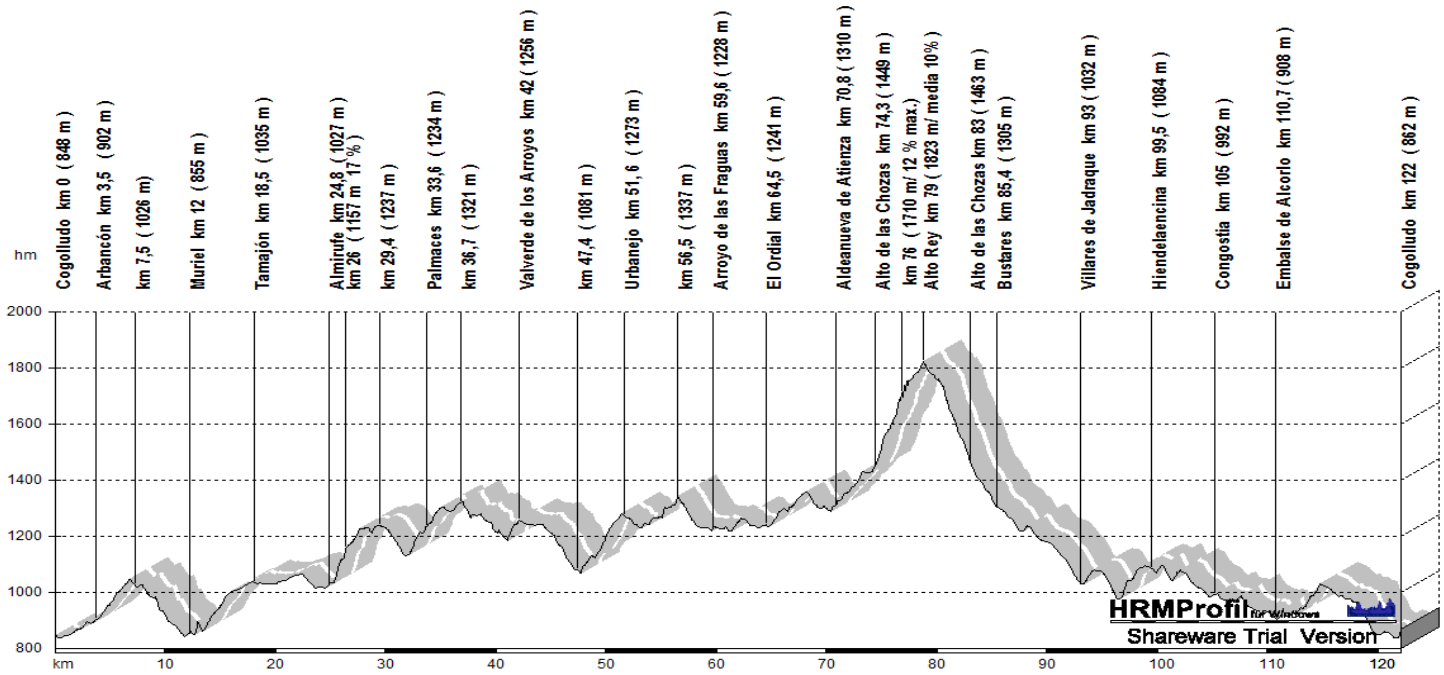

11 de Abril de 2010 –Alto Rey – 122 Km – 7:30h

**RUTAS 2010**

<i>Velocidad Media</i>	29 km/h.
<i>Tiempo</i>	4:12 h.
<i>Altitud acumulada</i>	2.781 m

TIEMPOS, ALTITUDES Y VELOCIDADES SON DATOS APROXIMADOS